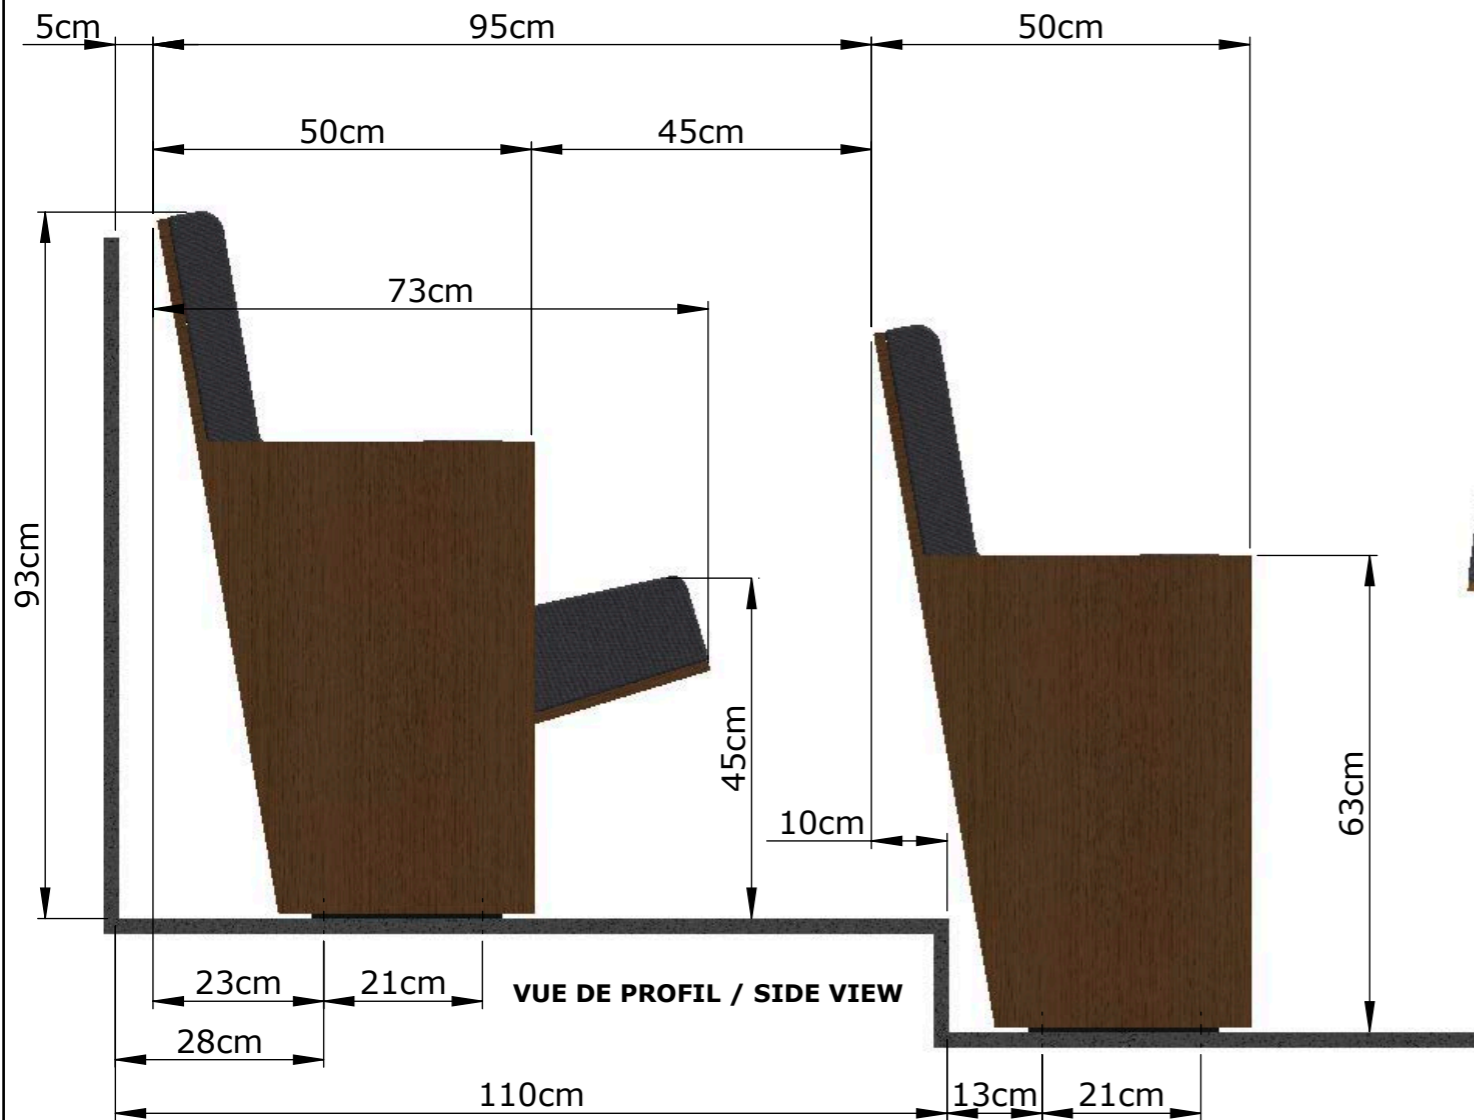

VUE DE DESSUS / TOP VIEW

VUE DE FACE / FRONT VIEW

VUE ARRIERE / BACK VIEW

VUE DE PROFIL / SIDE VIEW

QUINETTE GALLAY RENAISSANCE

240, rue de Rosny

93108 MONTREUIL-France

Tél : +33.(0)1 49 88 63 33

Fax : +33.(0)1 49 88 63 34

Email : info@quinette.fr

www.quinette.fr

**FAUTEUIL DIDEROT BO
AXE 520 - 550**

| | | | |
|------------------|----------|-------------|---------------|
| Date création : | 16/06/17 | Référence : | 5241 |
| Auteur : | ALP | Ech : | 1:10 |
| Indice : | DEF-A | Projet : | |
| Modification : | | | |
| Date indice : | 19/06/17 | | |
| Nom modif : | ALP | | |
| Poids fauteuil : | | | |
| - | D: | S: | M-ML: M-DT-G: |