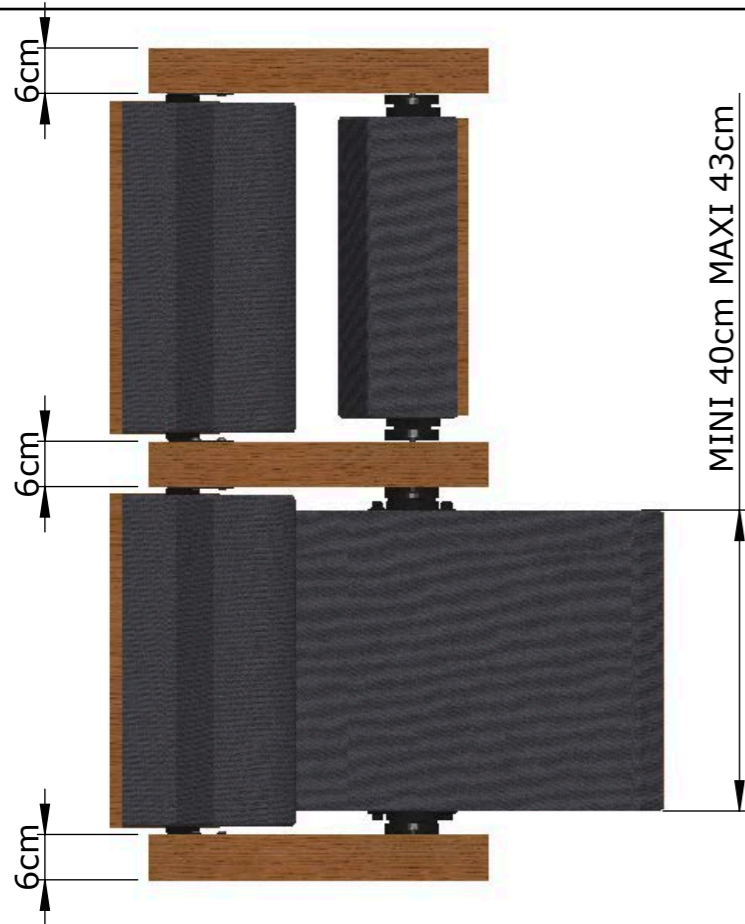

VUE DE DESSUS / TOP VIEW

VUE DE FACE / FRONT VIEW

VUE ARRIERE / BACK VIEW

VUE DE PROFIL / SIDE VIEW

QUINETTE GALLAY RENAISSANCE

240, rue de Rosny

93108 MONTREUIL-France

Tél : +33.(0)1 49 88 63 33

Fax : +33.(0)1 49 88 63 34

Email : info@quinette.fr

www.quinette.fr

**FAUTEUIL DIDEROT BO
AXE 520 - 550**

| | | | |
|------------------|----------|-------------|---------------|
| Date création : | 16/06/17 | Référence : | 5241 |
| Auteur : | ALP | Ech : | 1:10 |
| Indice : | DEF-A | Projet : | |
| Modification : | | | |
| Date indice : | 19/06/17 | | |
| Nom modif : | ALP | | |
| Poids fauteuil : | | | |
| - | D: | S: | M-ML: M-DT-G: |