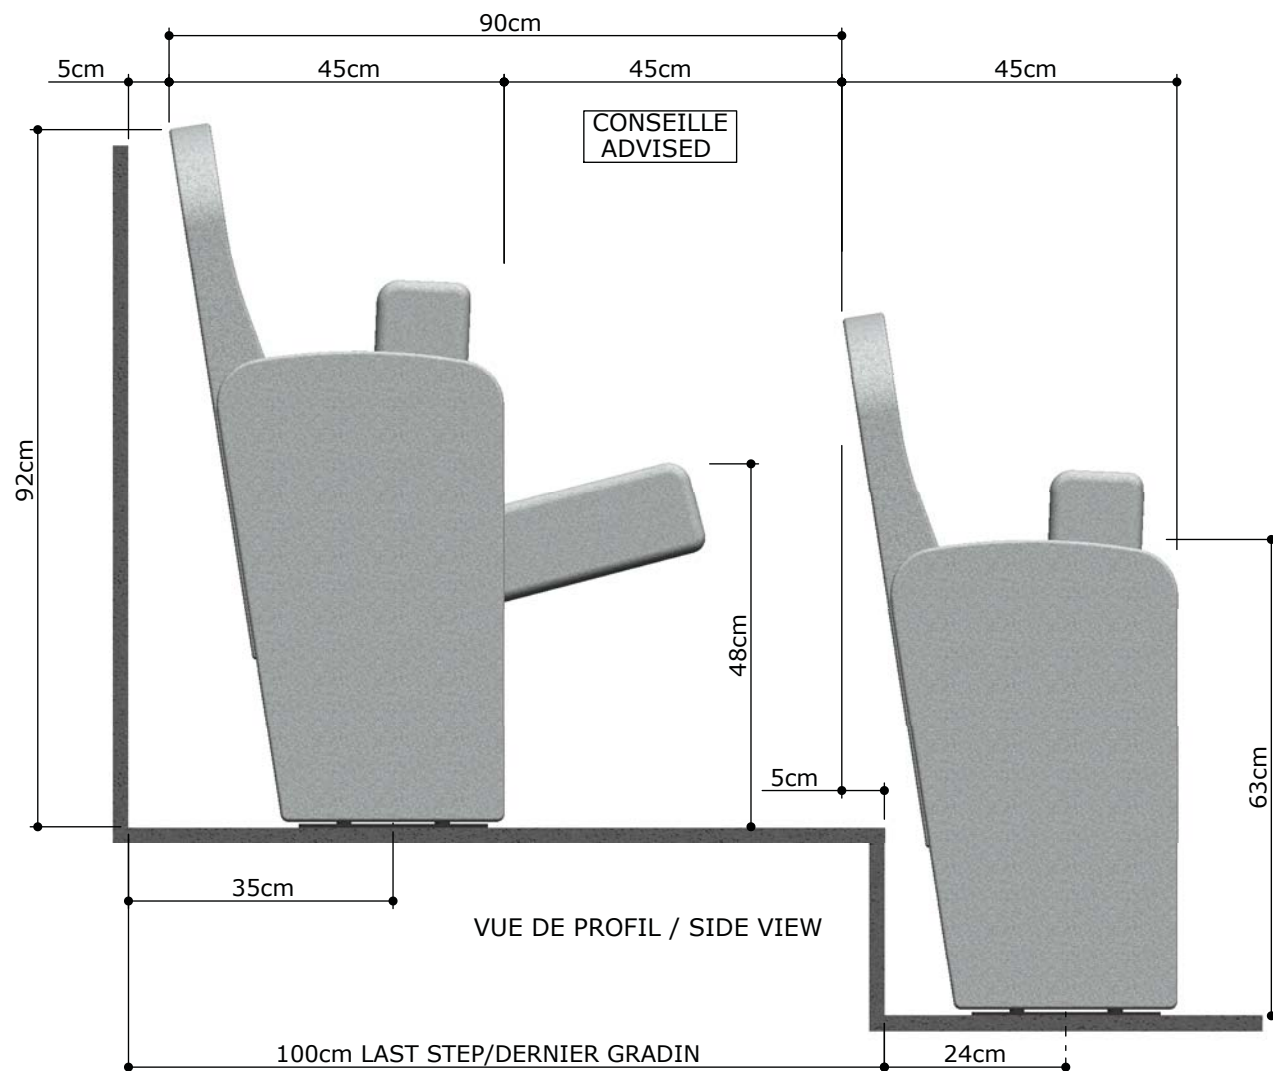

VUE DE PROFIL / SIDE VIEW