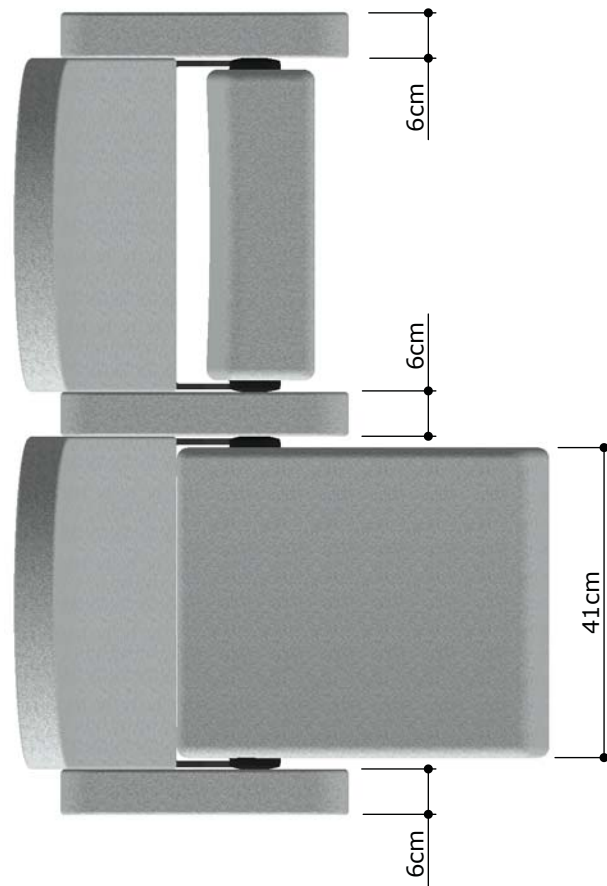

VUE DE DESSUS / TOP VIEW