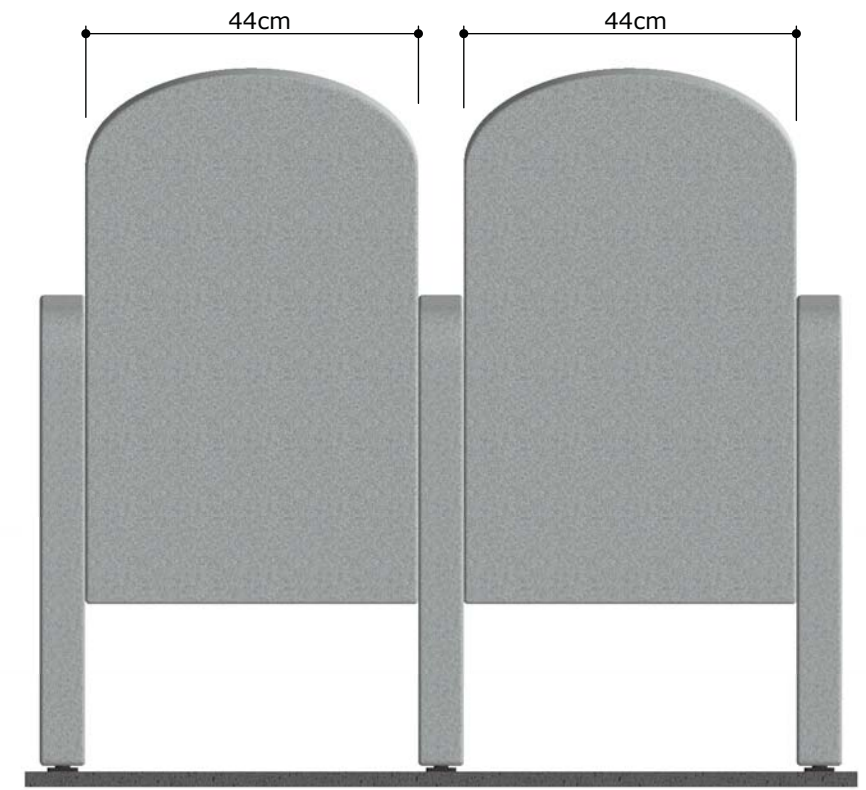

VUE ARRIERE / BACK VIEW