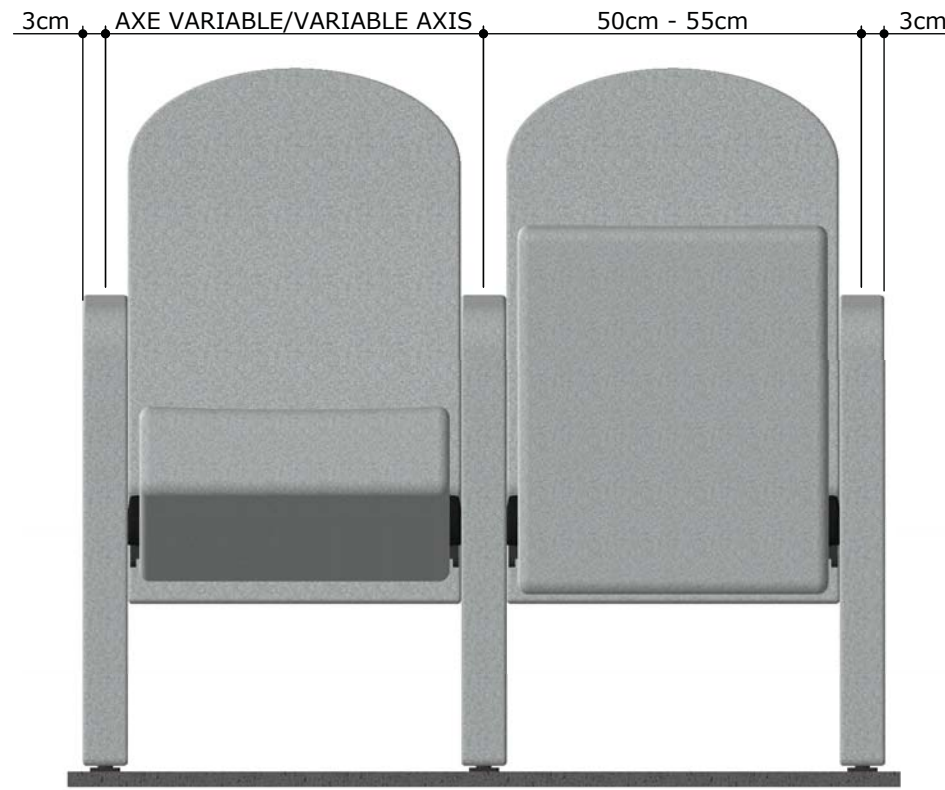

VUE DE FACE / FRONT VIEW