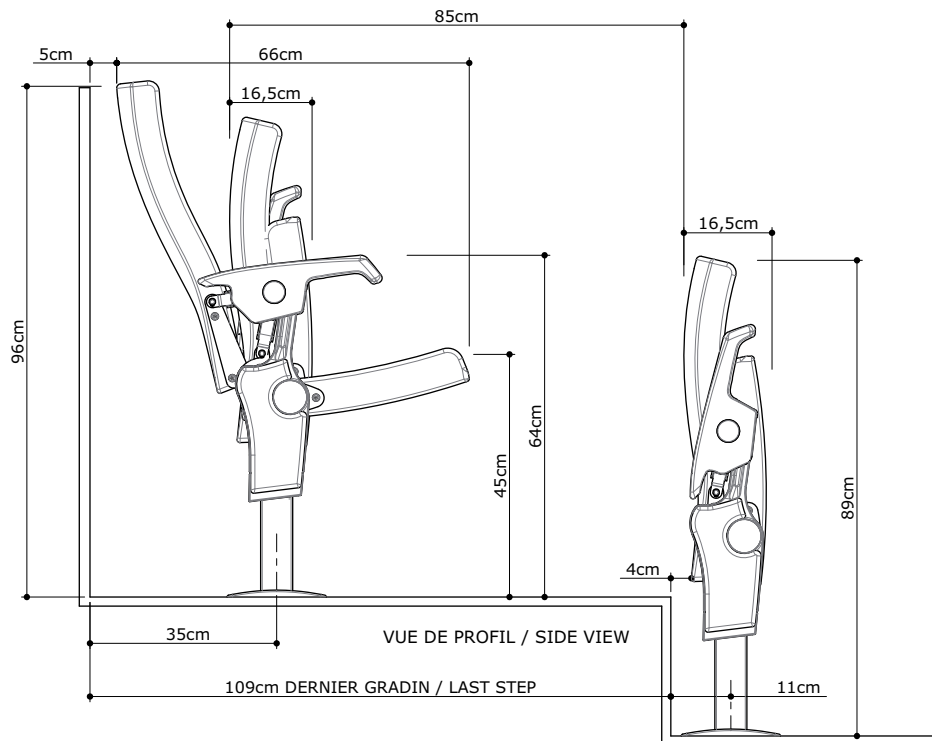

QUINETTE GALLAY RENAISSANCE

Phone/Tél. : +33.(0)1.49.88.63.33 - Mail : info@quinette.fr

Fax : +33.(0)1.42.87.21.33 - +33.(0)1.49.88.63.34

www.quinette.fr

AVOS

PIED FIXE

Date création :	28-06-2016	Reference :	5118
Auteur :	VFL	Scale/Ech. 1:10	Project :
Indice :	PRO-3		
Modification :	PHASE DEVELOPPEMENT		
Date indice :	01-2017		
Nom modif :	VFL		
weight/Poids :			
-	D : -	S : -	M : -

- NO CONTRACTUAL DRAWING / DOCUMENT NON CONTRACTUEL -