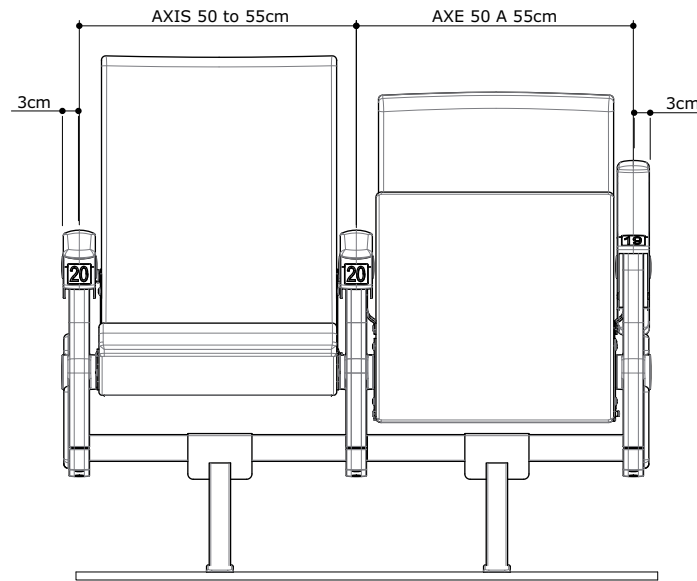

QUINETTE GALLAY RENAISSANCE

Phone/Tél. : +33.(0)1.49.88.63.33 - Mail : info@quinette.fr

Fax : +33.(0)1.42.87.21.33 - +33.(0)1.49.88.63.34

www.quinette.fr

AVOS

PIED FIXE

Date création :	28-06-2016	Reference :	5118
Auteur :	VFL	Scale/Ech. 1:10	Project :
Indice :	PRO-3		
Modification :	PHASE DEVELOPPEMENT		
Date indice :	01-2017		
Nom modif :	VFL		
weight/Poids :			
-	D : -	S : -	M : -

- NO CONTRACTUAL DRAWING / DOCUMENT NON CONTRACTUEL -