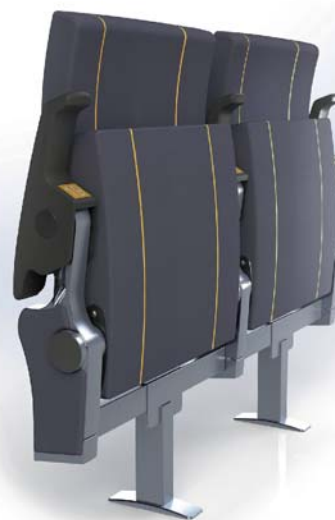

QUINETTE GALLAY RENAISSANCE

Phone/Tél. : +33.(0)1.49.88.63.33 - Mail : info@quinette.fr

Fax : +33.(0)1.42.87.21.33 - +33.(0)1.49.88.63.34

www.quinette.fr

AVOS

PIED FIXE

Date création :	28-06-2016	Reference :	5118
Auteur :	VFL	Scale/Ech. 1:10	Project :
Indice :	PRO-3		
Modification :	PHASE DEVELOPPEMENT		
Date indice :	01-2017		
Nom modif :	VFL		
weight/Poids :			
-	D : -	S : -	M : -

- NO CONTRACTUAL DRAWING / DOCUMENT NON CONTRACTUEL -