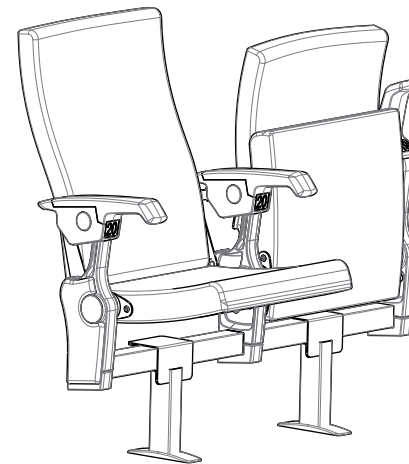

QUINETTE GALLAY RENAISSANCE

Phone/Tél. : +33.(0)1.49.88.63.33 - Mail : info@quinette.fr

Fax : +33.(0)1.42.87.21.33 - +33.(0)1.49.88.63.34

www.quinette.fr

AVOS

PIED FIXE

Date création :	28-06-2016	Reference :	5118
Auteur :	VFL	Scale/Ech. 1:10	Project :
Indice :	PRO-3		
Modification :	PHASE DEVELOPPEMENT		
Date indice :	01-2017		
Nom modif :	VFL		
weight/Poids :			
-	D : -	S : -	M : -

- NO CONTRACTUAL DRAWING / DOCUMENT NON CONTRACTUEL -