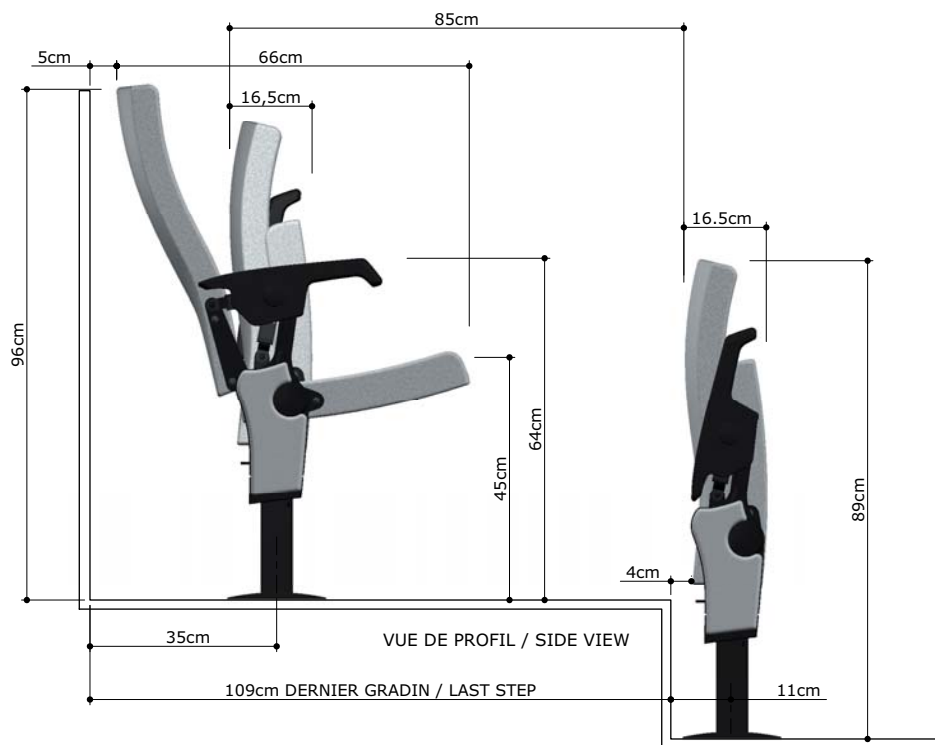

VUE ARRIERE / BACK VIEW

VUE DE PROFIL / SIDE VIEW