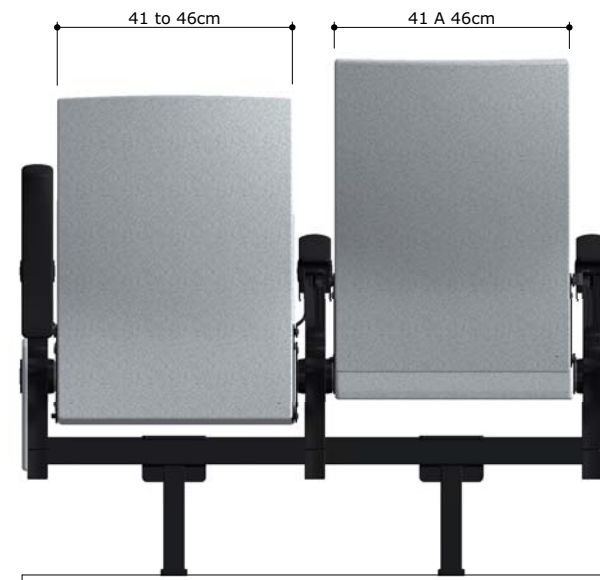

VUE DE FACE / FRONT VIEW