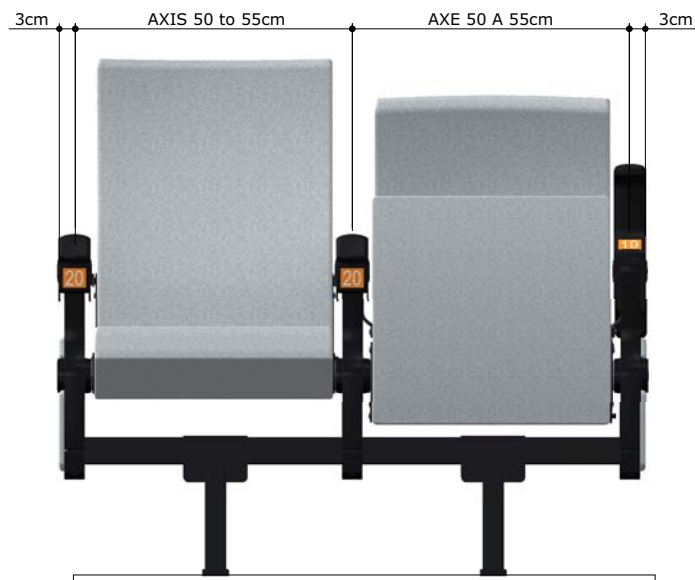

QUINETTE GALLAY RENAISSANCE

Phone/Tél. : +33.(0)1.49.88.63.33 - Mail : info@quinette.fr

Fax : +33.(0)1.42.87.21.33 - +33.(0)1.49.88.63.34

www.quinette.fr

AVOS

PIED FIXE

Date création :	28-06-2016	Reference :	5118
Auteur :	VFL	Scale/Ech. 1:10	Project :
Indice :	PRO-3		
Modification :	PHASE DEVELOPPEMENT		
Date indice :	01-2017		
Nom modif :	VFL		
weight/Poids :			
-	D : -	S : -	M : -

- NO CONTRACTUAL DRAWING / DOCUMENT NON CONTRACTUEL -