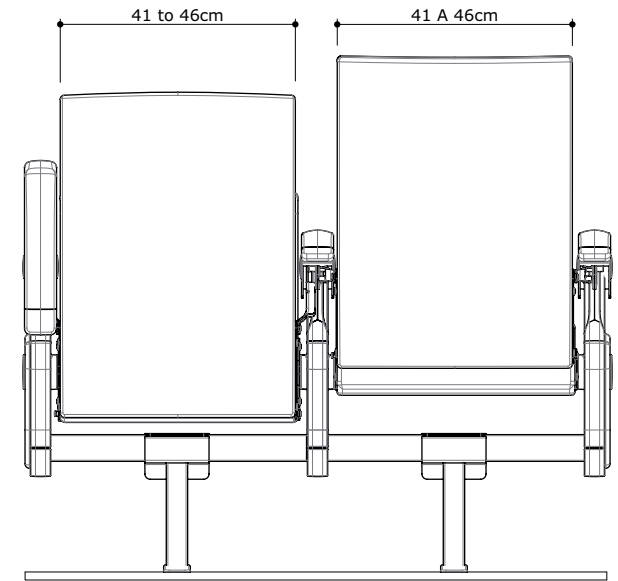

QUINETTE GALLAY RENAISSANCE

Phone/Tél. : +33.(0)1.49.88.63.33 - Mail : info@quinette.fr

Fax : +33.(0)1.42.87.21.33 - +33.(0)1.49.88.63.34

www.quinette.fr

AVOS

PIED FIXE

Date création :	28-06-2016	Reference :	5118
Auteur :	VFL	Scale/Ech. 1:10	Project :
Indice :	PRO-3		
Modification :	PHASE DEVELOPPEMENT		
Date indice :	01-2017		
Nom modif :	VFL		
weight/Poids :			
-	D : -	S : -	M : -

- NO CONTRACTUAL DRAWING / DOCUMENT NON CONTRACTUEL -