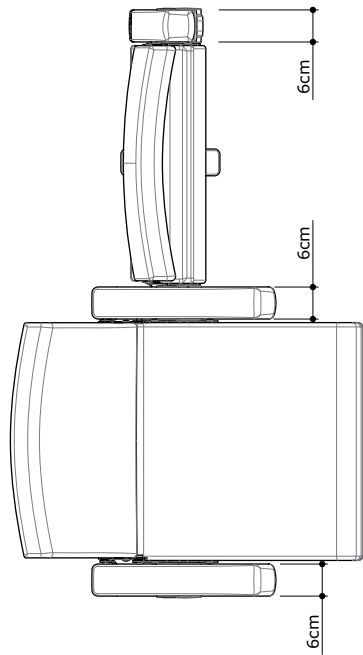

QUINETTE GALLAY RENAISSANCE

Phone/Tél. : +33.(0)1.49.88.63.33 - Mail : info@quinette.fr

Fax : +33.(0)1.42.87.21.33 - +33.(0)1.49.88.63.34

www.quinette.fr

AVOS

PIED FIXE

Date création :	28-06-2016	Reference :	5118
Auteur :	VFL	Scale/Ech. 1:10	Project :
Indice :	PRO-3		
Modification :	PHASE DEVELOPPEMENT		
Date indice :	01-2017		
Nom modif :	VFL		
weight/Poids :			
-	D : -	S : -	M : -

- NO CONTRACTUAL DRAWING / DOCUMENT NON CONTRACTUEL -