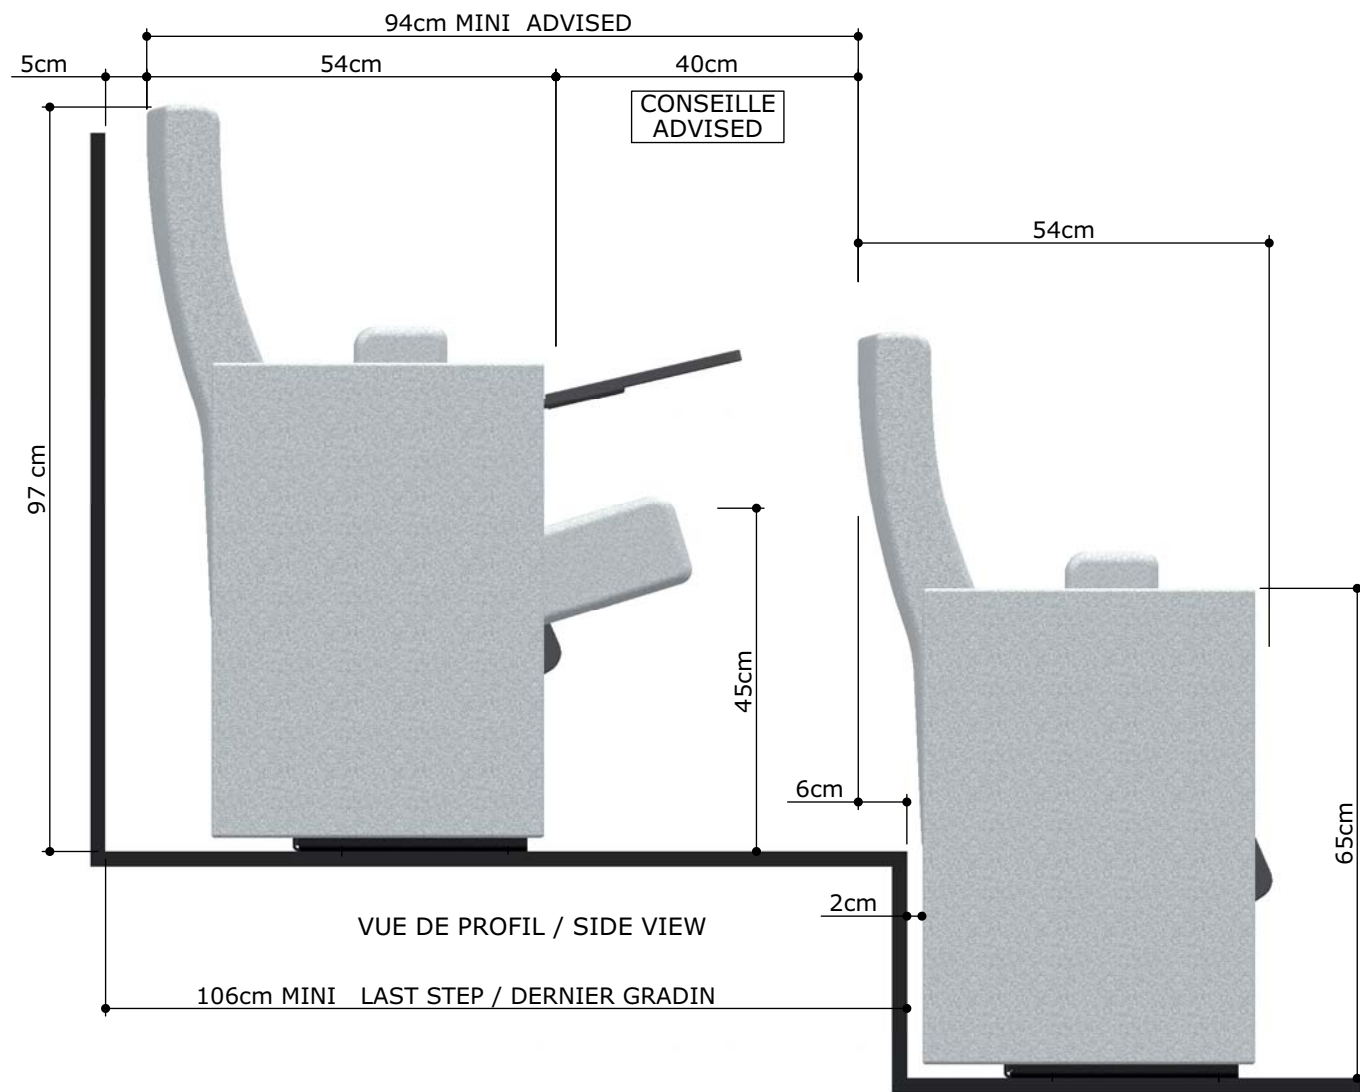

VUE DE PROFIL / SIDE VIEW