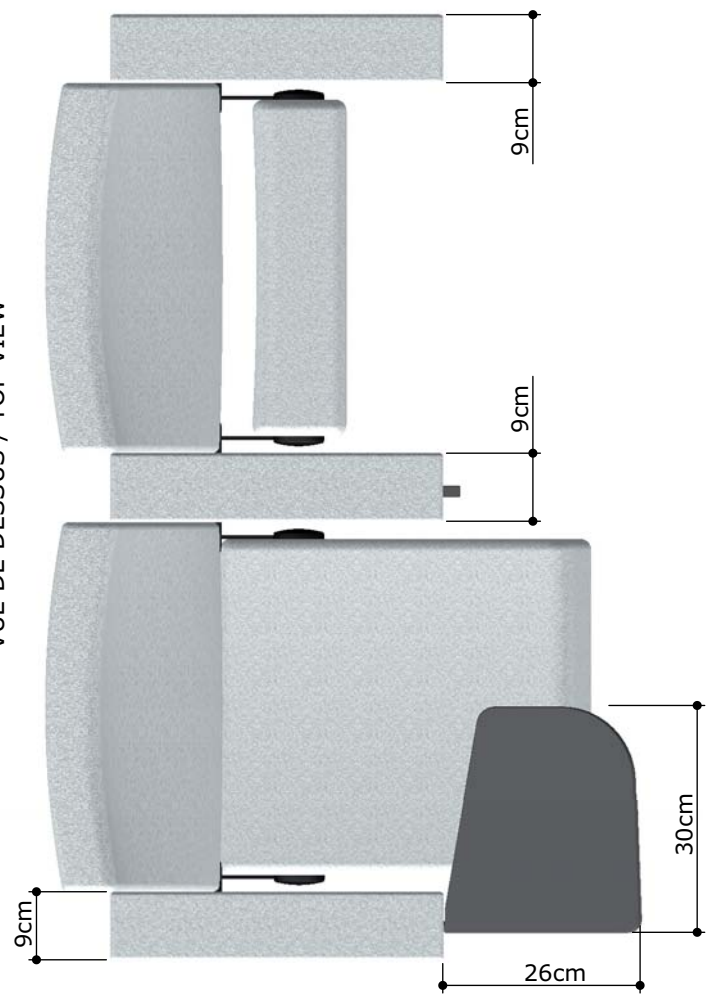

VUE DE DESSUS / TOP VIEW

4,5cm VARIABLE AXIS/AXE VARIABLE MINI 55 cm - MAXI 60 cm 4,5cm