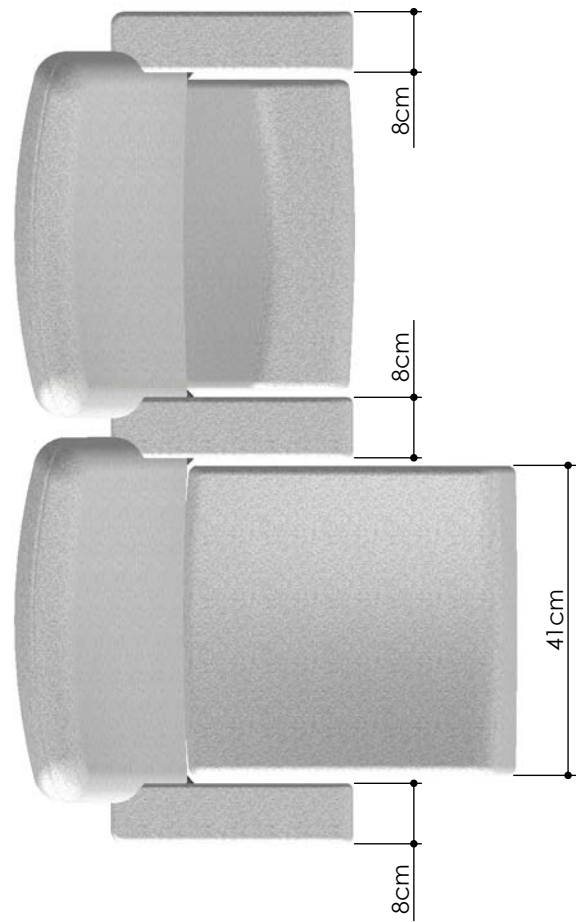

VUE DE DESSUS / TOP VIEW