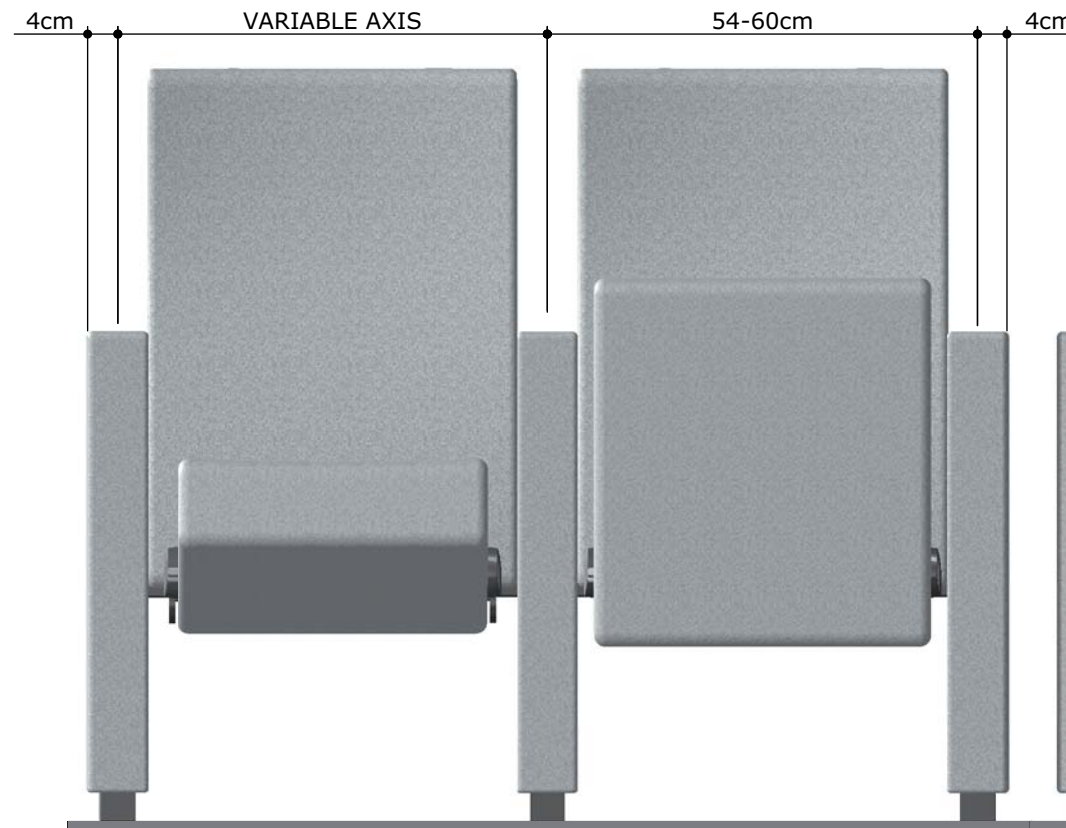

VUE DE DESSUS / TOP VIEW

VUE DE FACE / FRONT VIEW

VUE ARRIERE / BACK VIEW