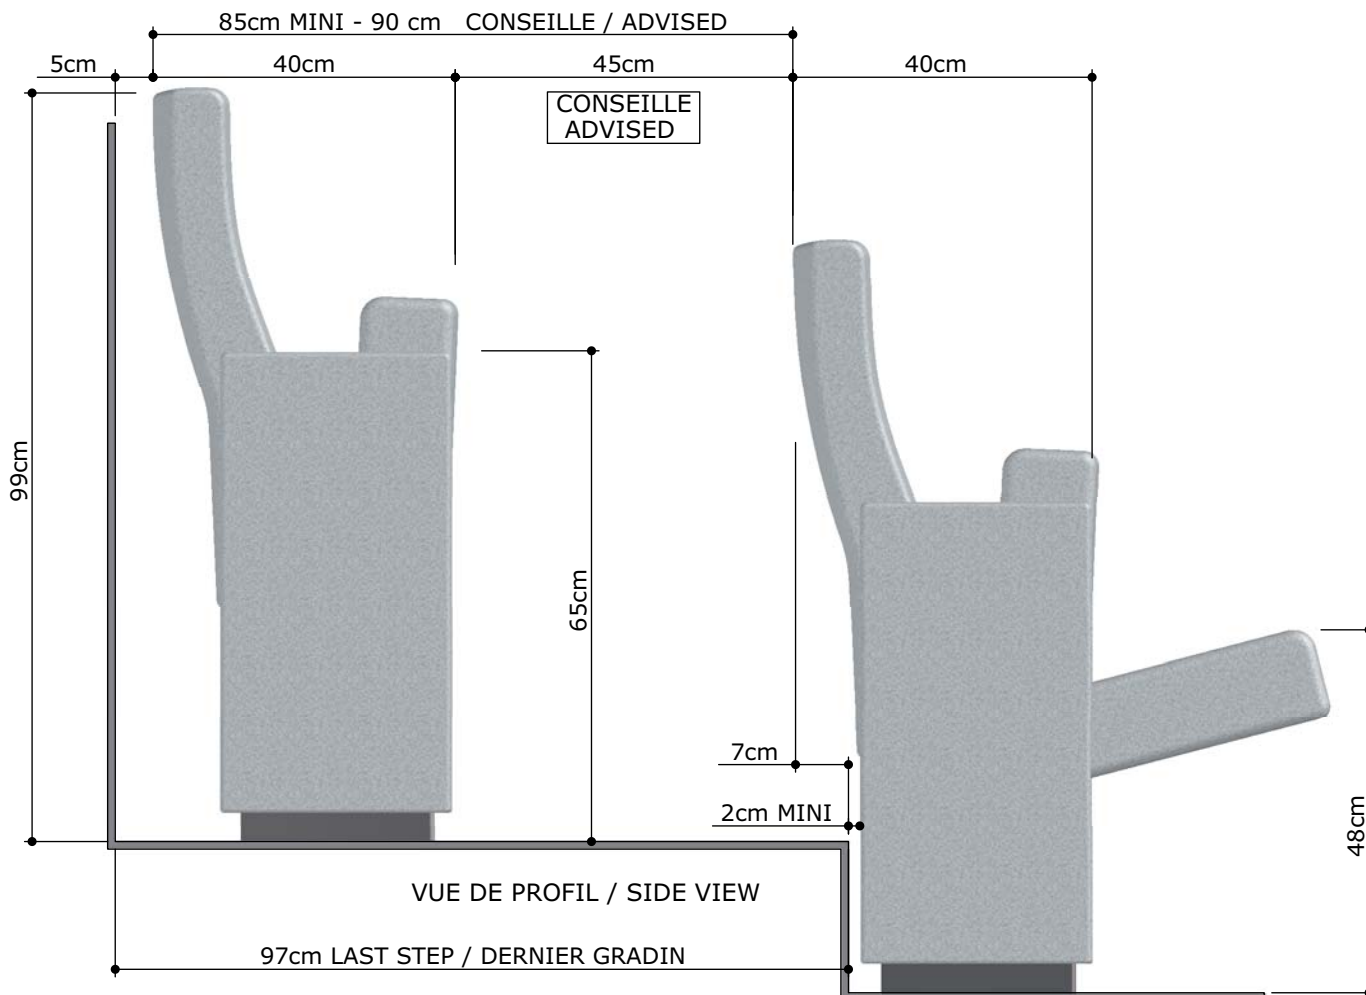

VUE DE PROFIL / SIDE VIEW