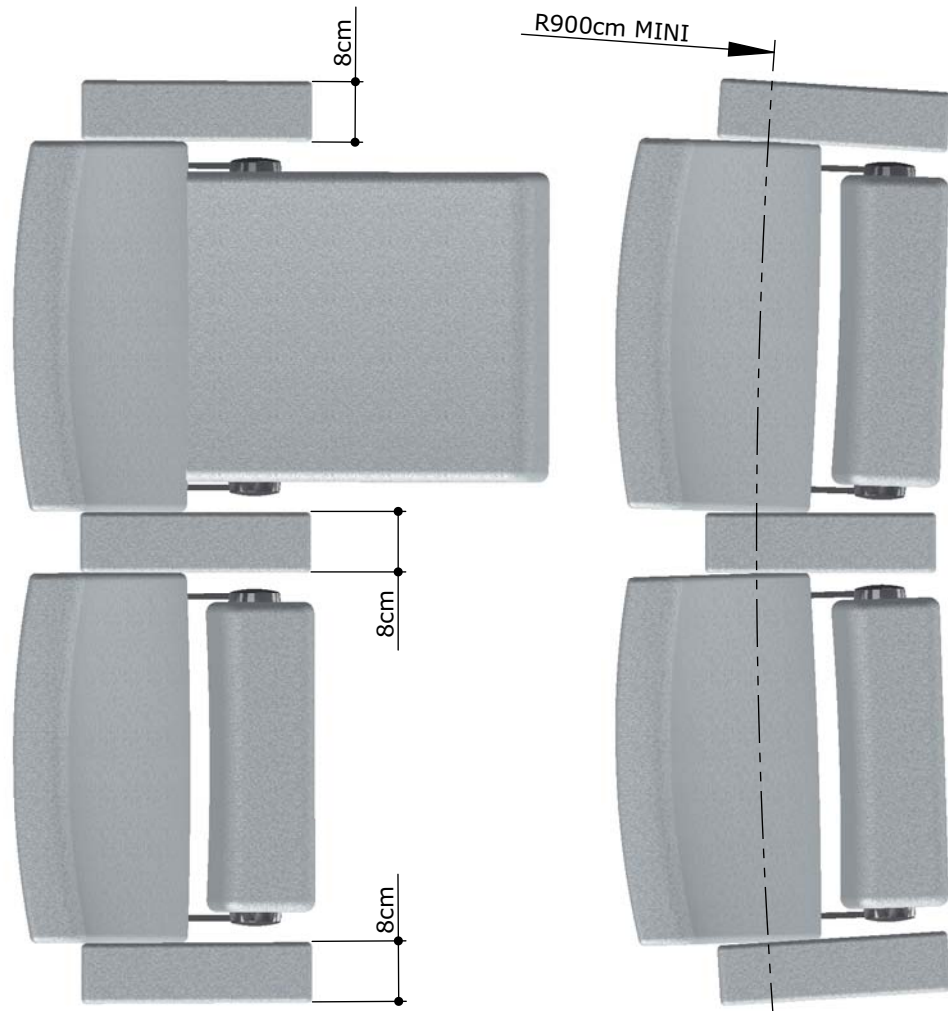

VUE DE DESSUS / TOP VIEW

VUE DE FACE / FRONT VIEW

VUE ARRIERE / BACK VIEW